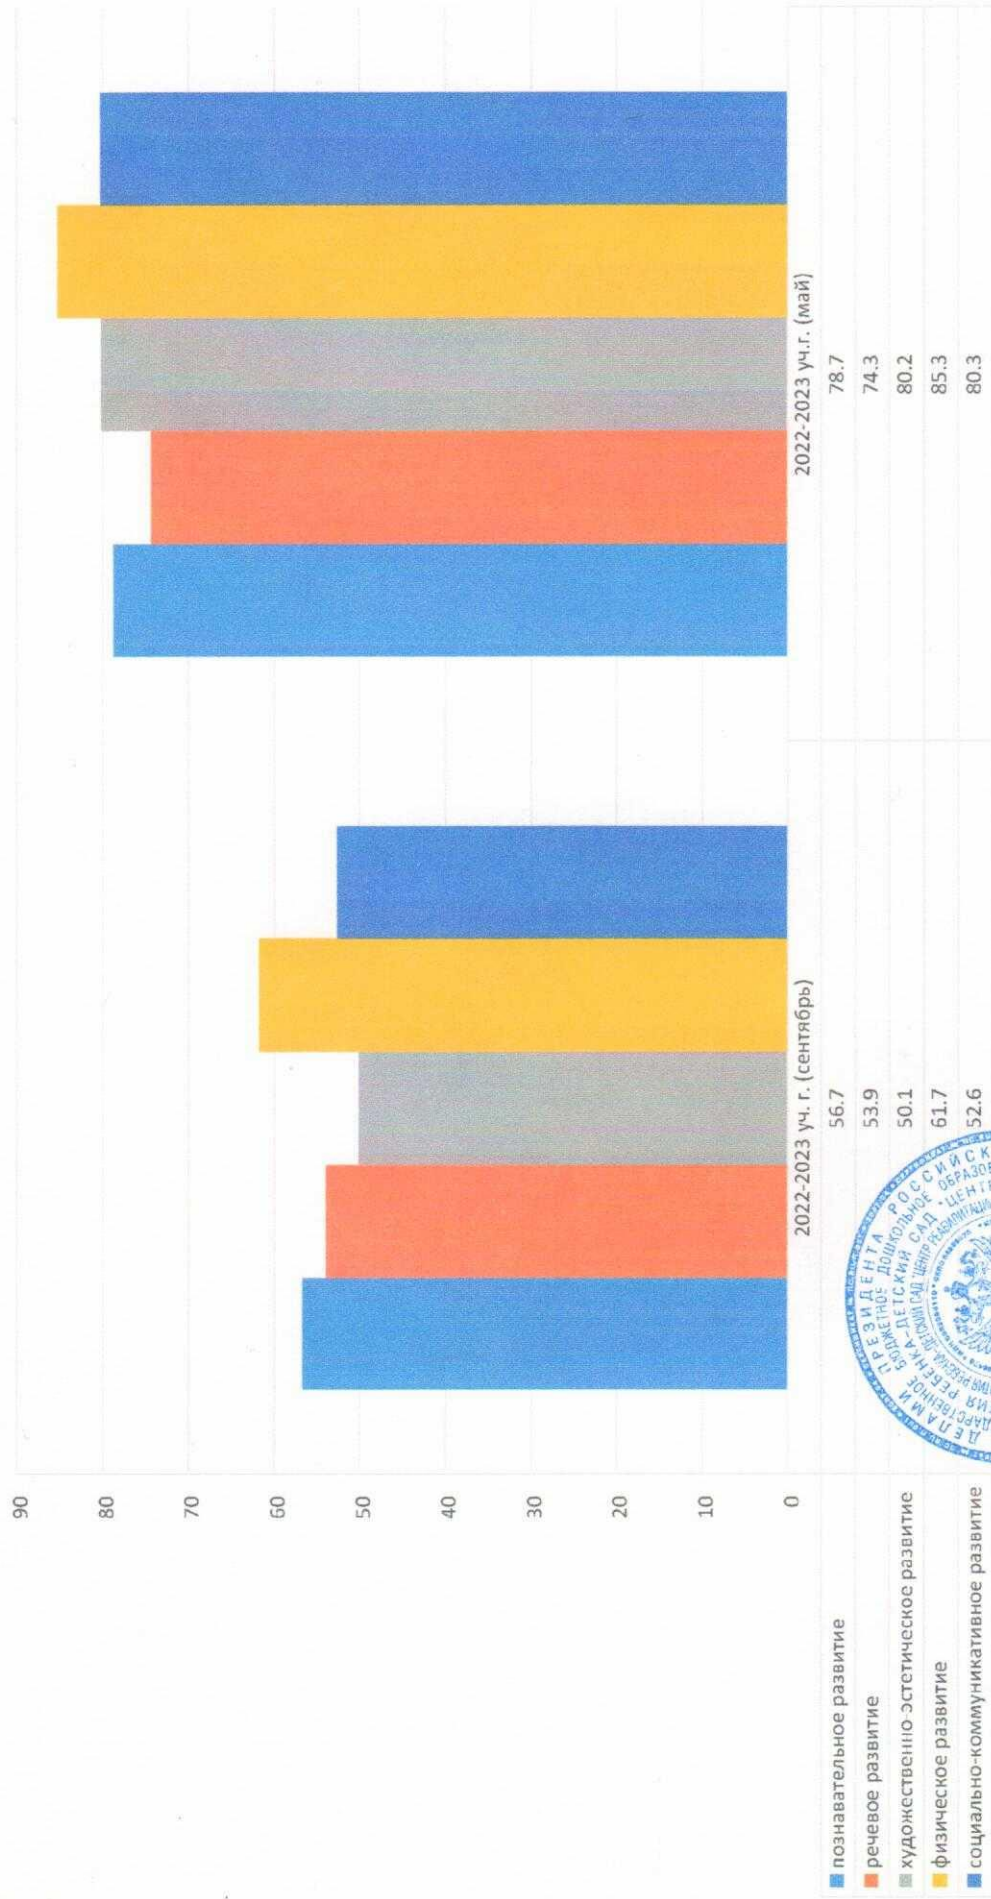

ФГБДОУ «Центр развития ребенка – детский сад «Центр реабилитации»

Шманова К.В., воспитатель

Диагностика педагогического процесса по образовательным областям (%)
(первая младшая группа)

Киселёв

Т.П. Николаева

Заведующая ФГБДОУ «ЦРР-д/с «ЦР»